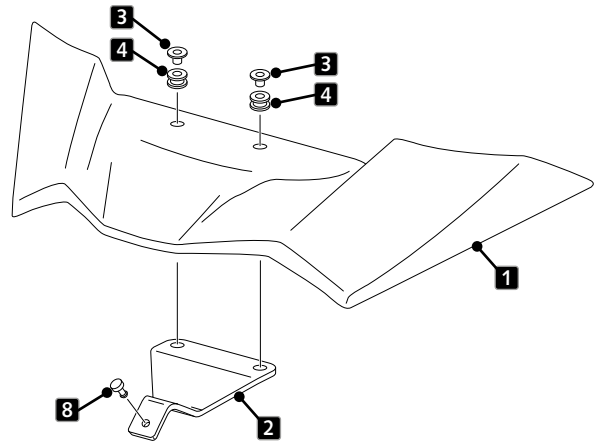

ALLEN
Nº 5

ID	PIEZA/PART	DESCRIPCIÓN	DESCRIPTION	QTY	REF
1		Aleron frontal naked	Frontal Naked spoiler	1	21135J/C M3
2		Soporte	Support	1	SOPORIP2--21135
3		Casquillo con valona Ø15x Ø9 x7,5	Ø15x Ø9 x7,5 Bush with flange	2	CASQUI-1A---324
4		Silentblock Ø18x Ø9 xØ11 x7,5	Ø18x Ø9 xØ11 x7,5 silentblock	2	SILENBGONE--064
5		Casquillo Ø13x Ø8 x 12mm	Ø13x Ø8 x 12mm Arrowhead	2	CASQUI-M----769
6		Arandela grower M6 DIN127	M6 DIN127 grower washer	2	ARAND-D127--528
7		Tornillo M6x55 DIN912	M6x55 DIN912 screw	2	TORNI-AD912-453
8		Tope de goma Ø3,7-3,8 x 3,2mm	Ø3,7-3,8 x 3,2mm Bumper foot	1	TOPE--POF-40022

BMW S1000R '21-

INSTRUCCIONES DE MONTAJE - MOUNTING INSTRUCTIONS - MONTAGEANLEITUNG

1

DISASSEMBLY
DESMONTAJE

2

ASSEMBLY
MONTAJE

3

ASSEMBLY
MONTAJE

7  Par de apriete - 6 Nm
Tightening torque - 6 Nm