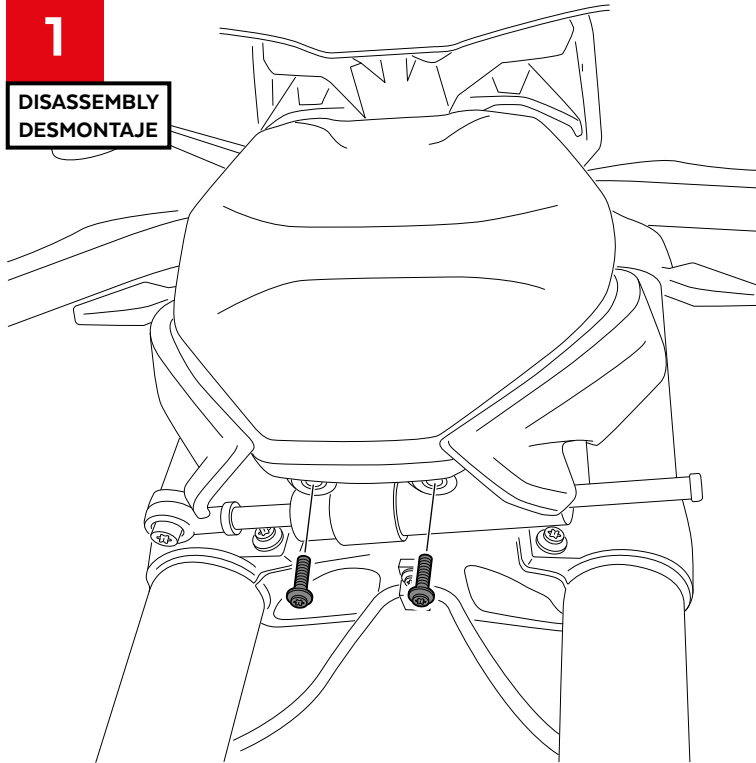

BMW S1000R '21-

INSTRUCCIONES DE MONTAJE - MOUNTING INSTRUCTIONS - MONTAGEANLEITUNG

1

DISASSEMBLY
DESMONTAJE